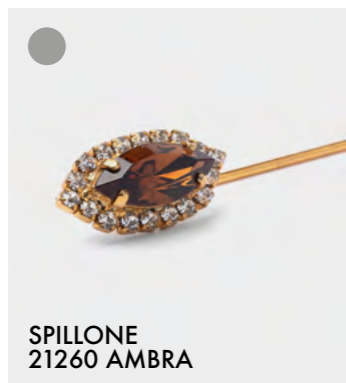

GEMELLI  
51373 ARGENTO

GEMELLO  
51374 ARGENTO

GEMELLI  
51330 BLU

GEMELLO GIACCA  
C/CATENA 51451 BLU

GEMELLO GIACCA  
51351BLU

GEMELLI  
51359 AZZURRO

GEMELLI  
51403

GEMELLI  
51375

GEMELLI  
51357

GEMELLI  
51381 BLU

GEMELLI  
51426 PERLA

GEMELLI GIACCA  
51526 PERLA

GEMELLO GIACCA  
51626 C/CATENA PERLA

POCLETTE  
21522 C/STRASS CRYSTAL

SPILLONE  
50877 BIANCO/CRYSTAL

SPILLONE  
21260 AMBRA

SPILLONE  
21639 NERO

OROLOGIO  
"ANDREA VERSALI"

ANDREAVERSALI

WWW.ANDREAVERSALI.IT

ANDREAVERSALI

ANDREA VERSALI CERIMONIA